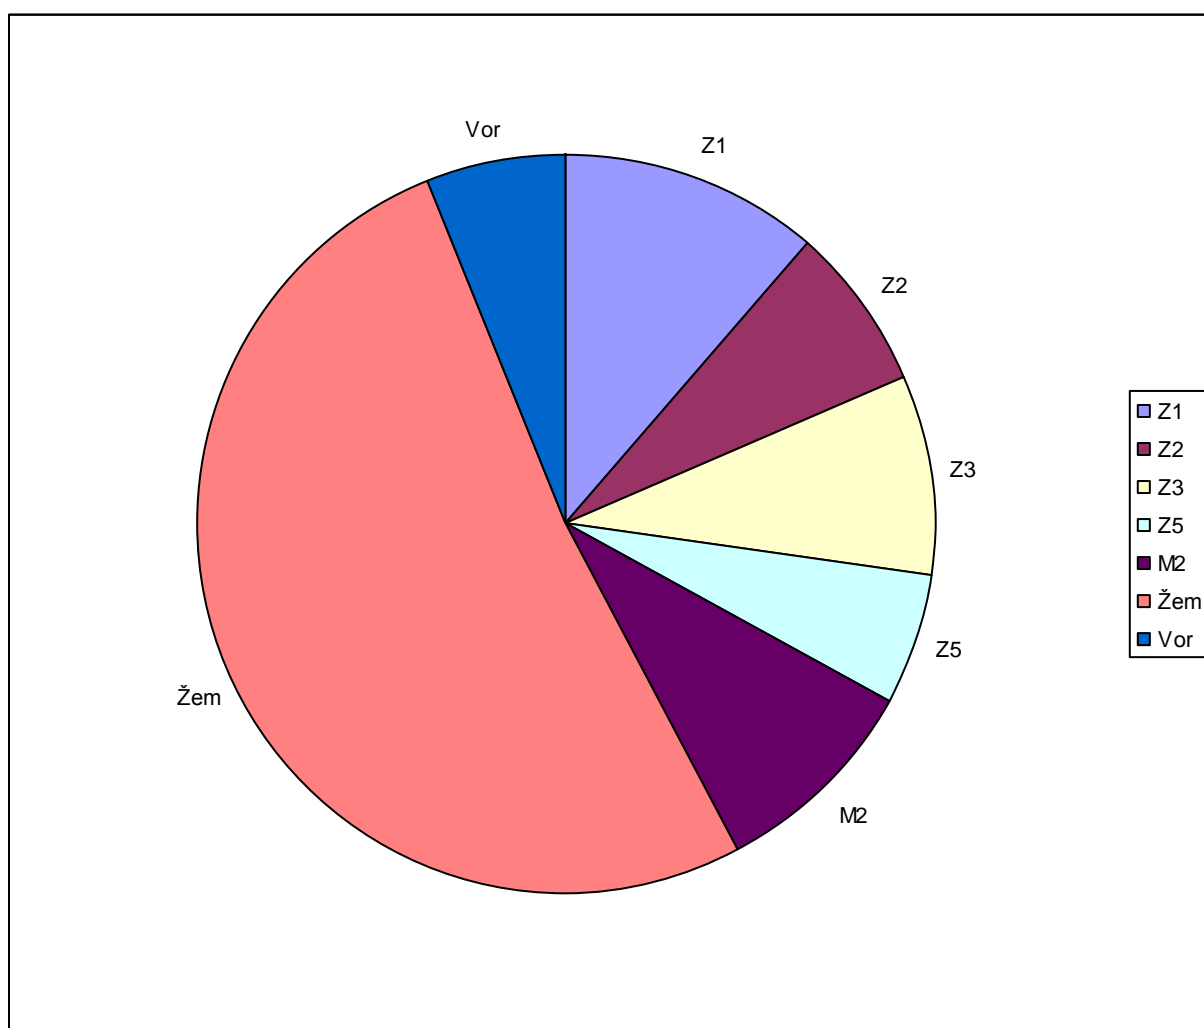

2013 M. SUŽIEDUOTI PAUKŠČIAI (PAGAL MĖNESIUS IR GAUDYKLES)

<i>Gaudyklė / mėnesiai</i>	I	II	III	IV	V	VI	VII	VIII	IX	X	XI	XII	Viso:
<i>Pull</i>						1	8	10					19
<i>Zigzag-1</i>				180	281	361	513	374	1383	3314	493		6899
<i>Zigzag-2</i>				107	131	1795	926	917	210	230	23		4339
<i>Zigzag-3</i>				99	85	336	434	231	759	2342	823		5109
<i>Zigzag-5</i>				301	87	80	165	465	1103	1090	275		3566
<i>Mažoji-2</i>					15	2076	746	124	112	1832	538		5443
<i>Žemutinė</i>								10	4559	23195	3238		31002
<i>Voratinklinės</i>	109	23	673	2023	129		11	78	8	3	118	90	3263
<i>Kitos gaudyklės</i>					4	14	13	36	7		3	3	80
<i>Paukščių:</i>	109	23	673	2710	732	4663	2817	2245	8141	32006	5511	93	59721
<i>Rūšių:</i>	14	7	13	46	51	41	54	47	52	46	38	18	108

2013 m. Ventės rago ornitologinėje stotyje naudotos pagrindinės gaudyklės. Su jomis sugauta paukščių:

Zigzaginė gaudyklė Nr. 1 (Z1) – 11 proc.

Zigzaginė gaudyklė Nr. 2 (Z2) – 7 proc.

Zigzaginė gaudyklė Nr. 3 (Z3) – 9 proc.

Zigzaginė gaudyklė Nr. 5 (Z5) – 6 proc.

Mažoji gaudyklė Nr. 2 (M2) – 9 proc.

Žemutinė gaudyklė (Žem.) – 52 proc.

Voratinklinės gaudyklės (Vor.) – 6 proc.