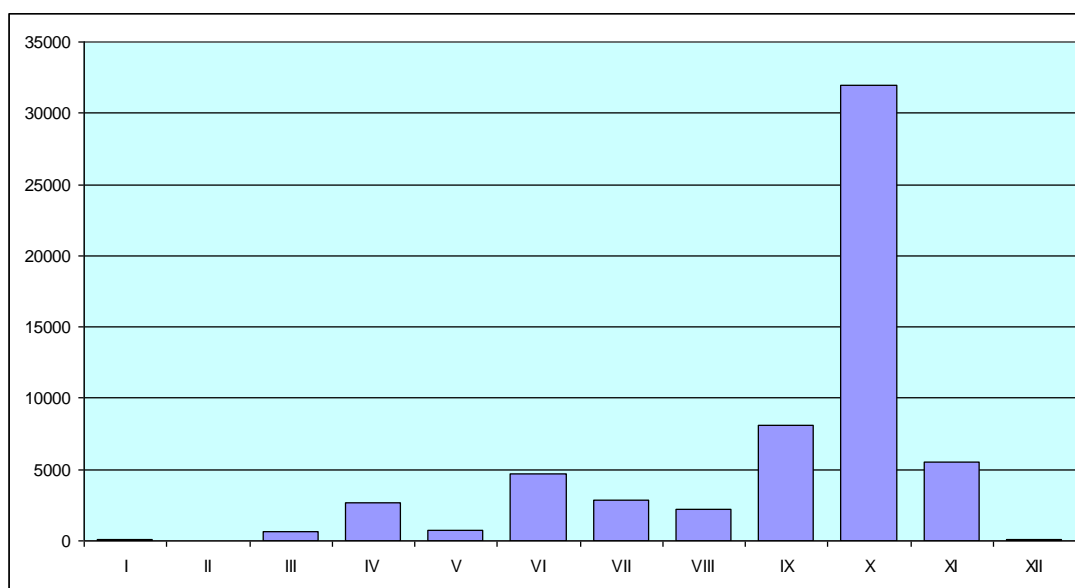

Rūšis	Mėnuo												Viso
	1	2	3	4	5	6	7	8	9	10	11	12	
Svilikas <i>Coccothraustes coccothraustes</i>	6			8	9							1	24
Sniegstartė <i>Plectrophenax nivalis</i>											7		7
Geltonoji starta <i>Emberiza citrinella</i>	1				2	2					1		6
Nendrinė starta <i>Emberiza schoeniclus</i>				19	2	1	6				1		29
Paukščių:	109	23	673	2710	732	4663	2817	2244	8141	32006	5511	93	59721
Rūšių:	14	7	13	46	51	41	54	47	52	46	38	18	108

2013 metais apžieduota paukščių atskirais mėnesiais (n-59721)