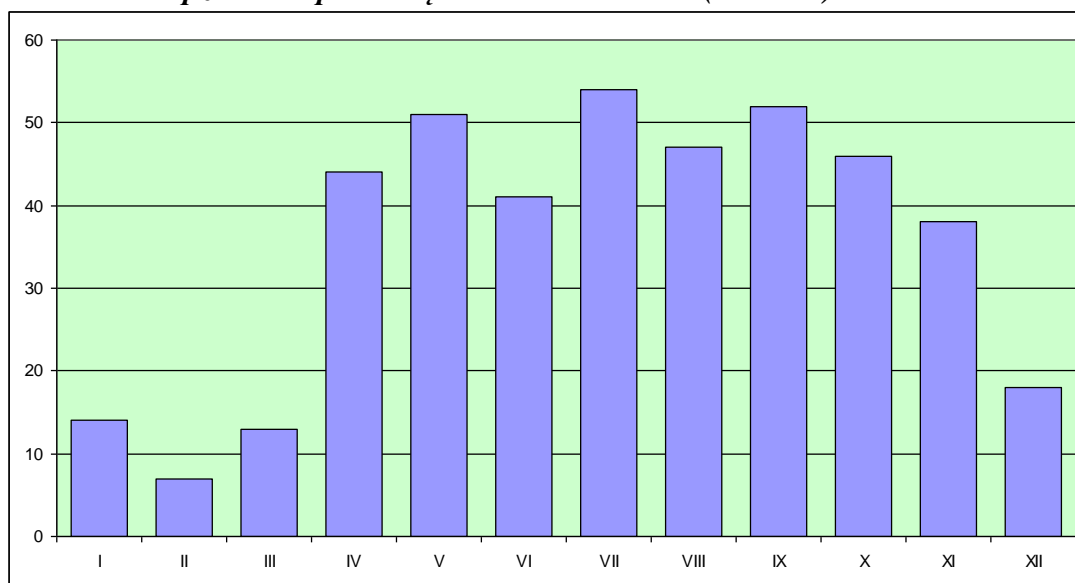

2013 metais apžieduota paukščių rūšių atskirais mėnesiais (n-108)