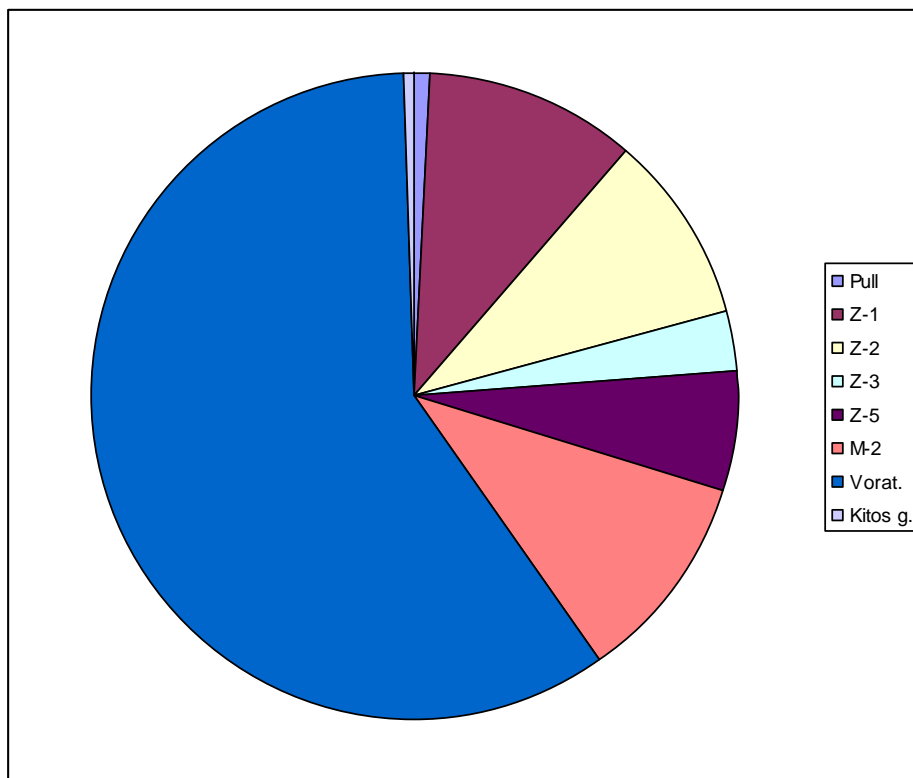

2014 m. sugautu paukščių kiekis (pagal mėnesius ir gaudyklės)

Gaudymo būdas	Mėnuo (2014 m.)												Viso
	1	2	3	4	5	6	7	8	9	10	11	12	
Pull					124	412	44		3				583
Zigzaginė gaudyklė Nr. 1			3	253	142	1192	815	398	1097	3354	196		7450
Zigzaginė gaudyklė Nr. 2				168	96	1293	1712	699	815	1702	85		6570
Zigzaginė gaudyklė Nr. 3				80	45	382	334	70	262	873	10		2056
Zigzaginė gaudyklė Nr. 5			79	251	39	311	467	442	1121	1350	66		4126
Mažoji gaudyklė Nr.2			1	41	5	1713	1083	53	331	3583	528		7338
Voratinklinės gaudyklės	147	308	2716	2032	272	116	1477	2128	11463	18278	2328	274	41539
Automatinė gaudyklė - spastai	24					1	70	53	23	5	17	24	217
Kitos gaudyklės	6			2	10	23	43	8	2	5	4	16	119
Viso:	177	308	2799	2827	733	5443	6045	3851	15117	29150	3234	314	69998

2014 m. Ventės rago ornitologinėje stotyje naudotos pagrindinės gaudyklės. Su jomis sugauta paukščių:

- Neskraidantys jaunikliai (pull) – 0,8 proc.*
- Zigzaginė gaudyklė Nr. 1 (Z1) – 10,6 proc.*
- Zigzaginė gaudyklė Nr. 2 (Z2) – 9,4 proc.*
- Zigzaginė gaudyklė Nr. 3 (Z3) – 2,9 proc.*
- Zigzaginė gaudyklė Nr. 5 (Z5) – 6 proc.*
- Mažoji gaudyklė Nr. 2 (M2) – 10,5 proc.*
- Voratinklinės gaudyklės (Vor.) – 59,3 proc.*
- Kitos gaudyklės (Kitos. g.) – 0,5 proc.*